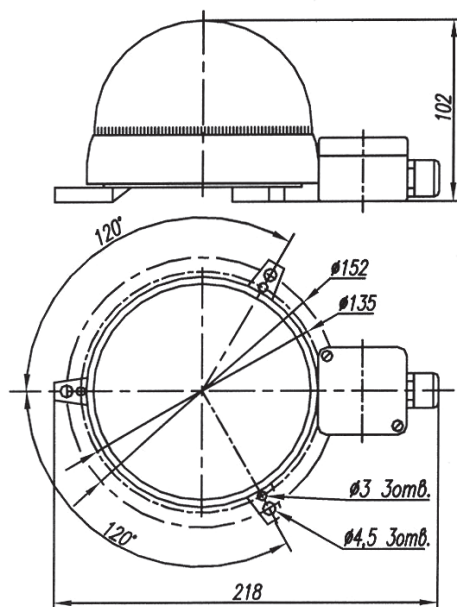

### Габаритные размеры и внешний вид прибора «СС-56ППМ»

Корпус и светофильтр из ударопрочного поликарбоната;

Защищенность: IP54;

Диапазон рабочих температур: от минус 50° С до 50° С;

Гарантийный срок эксплуатации: 5 лет;