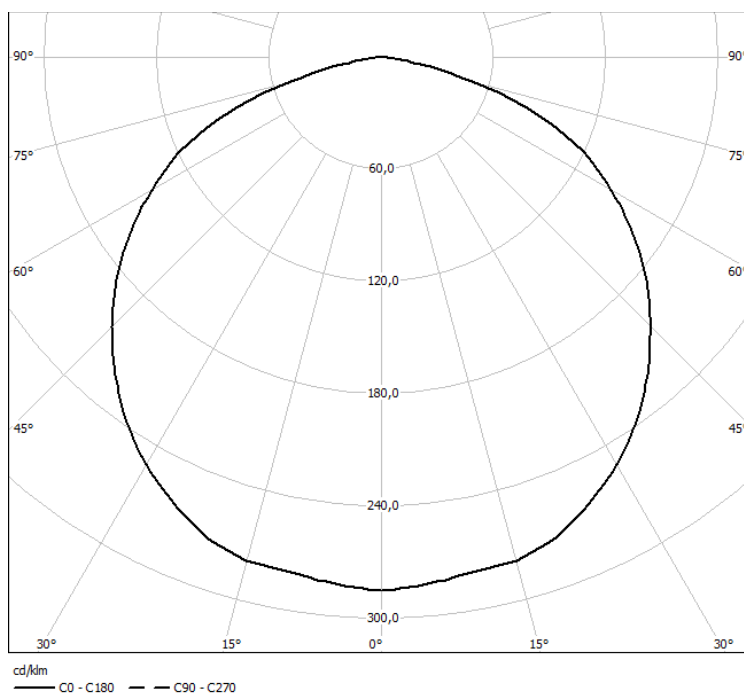

## Основные параметры светильника

Наименование	Световой поток, лм	Потребляемая мощность, Вт	Степень защиты	Габаритные размеры, мм	Масса, кг
Визирь-1 (ССОР-А-220-046- Н,Т- УХЛ4)	1440	12	IP54	200x155x155	1,5

## Кривые силы света