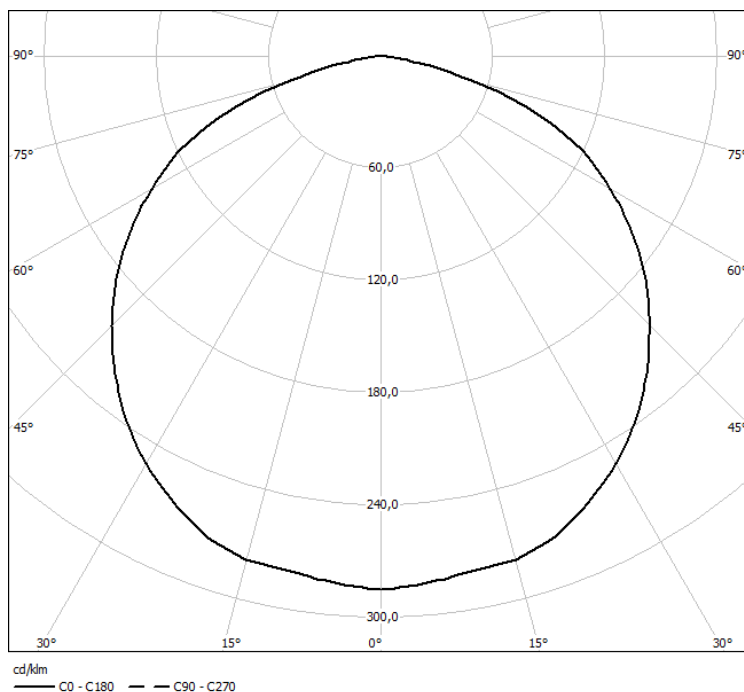

Светодиодный светильник

Визирь-1

Предназначен для внутреннего освещения промышленных зданий, складов, и коридоров.

Основные параметры светильника

Наименование	Световой поток, лм	Потребляемая мощность, Вт	Степень защиты	Габаритные размеры, мм	Масса, кг
Визирь-1 (ССО-А-220-046-Н,Т-УХЛ4)	1100	12	IP54	200x155x155	1,5

Кривые силы света

Габаритные размеры светильника