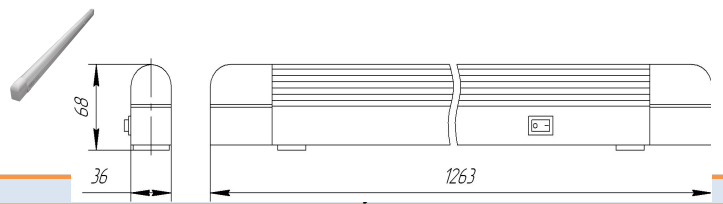

Basic parameters of LED light fixture

Product name	Light flux, lm	Power consumption, W	IP degree	Overall dimensions, mm	Weight, kg
Liniya-20 (SSPR-A-220-023-N/W-MCC1)	4400	40	IP20	1245x190x71	4,0
Liniya-12-1 (SSPR-A-220-043-N/W-MCC1)	4800	40		1230x138x55	3,2
Liniya-12 (SSPR-A-220-012-N/W-MCC)	5700	48		1270x64x34	1,2
Liniya-16 (SSPR-A-220-011-N/W-MCC)	2700	25	IP40	1200x235x40	2,5
Liniya-1-O-1 (SSPR-A-220-034-O-1-N/W-MCC)	3900	36		1200x200x40	3,3
Liniya-1-P-1 (SSPR-A-220-034-P-1-N/W-MCC)	4300			1200x200x40	3,3
Liniya-1-O (SSPR-A-220-034-O-N/W-MCC)	5300	48		1279x108x197	2,0
Liniya-1-P (SSPR-A-220-034-P-N,W-MCC)	5700	48		1245x147x108	2,7
Liniya-18 (SSPR-A-220-021-N,W-MCC1)	2600	24	IP65		
Liniya-19 (SSPR-A-220-022-N,W-MCC1)	4300	36			
Liniya-21 (SSPR-A-220-029-N,W-MCC1)	5700	48			

Overall dimensions of LED light fixture

Liniya-1-O/P

Liniya-1-O/P-1

Liniya-12/12-1

Liniya-16

Liniya-18

Liniya-21

JSC«Proton», 302040, Orel city, Leskova str., 19, tel./fax: (4862) 41-44-03
www.proton-orel.ru