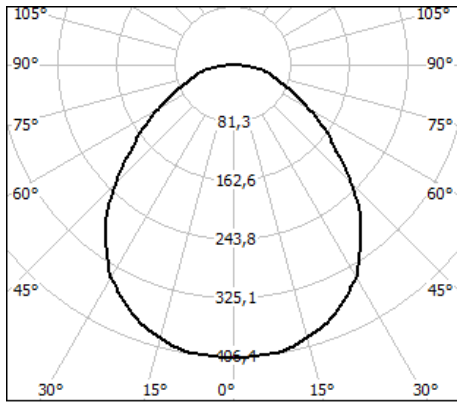

Basic parameters of LED light fixture

Product name	Light flux, lm	Power consumption, W	IP degree	Overall dimensions, mm	Weight, kg
Liniya-20 (SSPR-A-220-023-N/W-MCC1)	4400	40	IP20	1245x190x71	4,0
Liniya-12-1 (SSPR-A-220-043-N/W-MCC1)	4800	40		1230x138x55	3,2
Liniya-12 (SSPR-A-220-012-N/W-MCC)	5700	48		1270x64x34	1,2
Liniya-16 (SSPR-A-220-011-N/W-MCC)	2700	25	IP40	1200x235x40	2,5
Liniya-1-O-1 (SSPR-A-220-034-O-1-N/W-MCC)	3900	36		1200x200x40	3,3
Liniya-1-P-1 (SSPR-A-220-034-P-1-N/W-MCC)	4300			1200x200x40	3,3
Liniya-1-O (SSPR-A-220-034-O-N/W-MCC)	5300	48		1279x108x197	2,0
Liniya-1-P (SSPR-A-220-034-P-N,W-MCC)	5700	48		1245x147x108	2,7
Liniya-18 (SSPR-A-220-021-N,W-MCC1)	2600	24	IP65		
Liniya-19 (SSPR-A-220-022-N,W-MCC1)	4300	36			
Liniya-21 (SSPR-A-220-029-N,W-MCC1)	5700	48			

Light Distribution Curve

cd/km
 — C0 - C180 - - C90 - C270

A – cosine
 Liniya-1-O/P, 1-O/P-1

cd/km
 — C0 - C180 - - C90 - C270

A – cosine
 Liniya-12, 12-1, 16, 18, 19, 21

cd/km
 — C0 - C180 - - C90 - C270

A – cosine
 Liniya-20