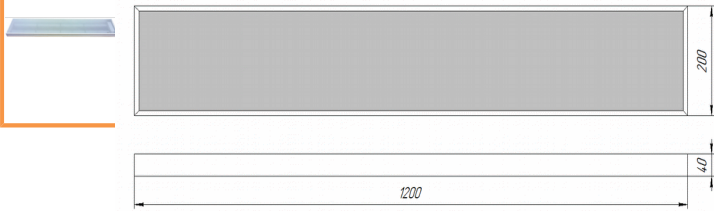

Basic parameters of LED light fixture

Product name	Light flux, lm	Power consumption, W	IP degree	Overall dimensions, mm	Weight, kg
Liniya-20 (SSPR-A-220-023-N/W-MCC1)	4400	40	IP20	1245x190x71	4,0
Liniya-12-1 (SSPR-A-220-043-N/W-MCC1)	4800	40		1230x138x55	3,2
Liniya-12 (SSPR-A-220-012-N/W-MCC)	5700	48		1270x64x34	1,2
Liniya-16 (SSPR-A-220-011-N/W-MCC)	2700	25	IP40	1200x235x40	2,5
Liniya-1-O-1 (SSPR-A-220-034-O-1-N/W-MCC)	3900	36		1200x200x40	3,3
Liniya-1-P-1 (SSPR-A-220-034-P-1-N/W-MCC)	4300			1200x200x40	3,3
Liniya-1-O (SSPR-A-220-034-O-N/W-MCC)	5300	48		1279x108x197	2,0
Liniya-1-P (SSPR-A-220-034-P-N,W-MCC)	5700	48		1245x147x108	2,7
Liniya-18 (SSPR-A-220-021-N,W-MCC1)	2600	24	IP65		
Liniya-19 (SSPR-A-220-022-N,W-MCC1)	4300	36			
Liniya-21 (SSPR-A-220-029-N,W-MCC1)	5700	48			

Light Distribution Curve

cd/km
 — C0 - C180 - - C90 - C270

A – cosine
 Liniya-1-O/P, 1-O/P-1

cd/km
 — C0 - C180 - - C90 - C270

A – cosine
 Liniya-12, 12-1, 16, 18, 19, 21

cd/km
 — C0 - C180 - - C90 - C270

A – cosine
 Liniya-20

Overall dimensions of LED light fixture

Liniya-1-O/P

Liniya-1-O/P-1

Liniya-12/12-1

Liniya-16

Liniya-18

Liniya-21

JSC«Proton», 302040, Orel city, Leskova str., 19, tel./fax: (4862) 41-44-03
www.proton-orel.ru