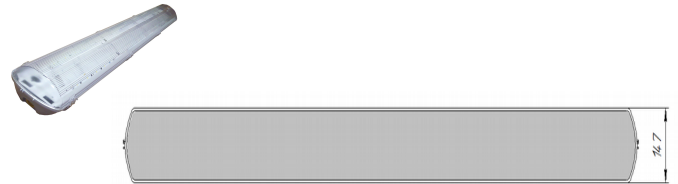

Basic parameters of LED light fixture

Product name	Light flux, lm	Power consumption, W	IP degree	Overall dimensions, mm	Weight, kg
Liniya-20 (SSPR-A-220-023-N/W-MCC1)	4400	40	IP20	1245x190x71	4,0
Liniya-12-1 (SSPR-A-220-043-N/W-MCC1)	4800	40		1230x138x55	3,2
Liniya-12 (SSPR-A-220-012-N/W-MCC)	5700	48		1270x64x34	1,2
Liniya-16 (SSPR-A-220-011-N/W-MCC)	2700	25	IP40	1200x235x40	2,5
Liniya-1-O-1 (SSPR-A-220-034-O-1-N/W-MCC)	3900	36		1200x200x40	3,3
Liniya-1-P-1 (SSPR-A-220-034-P-1-N/W-MCC)	4300			1200x200x40	3,3
Liniya-1-O (SSPR-A-220-034-O-N/W-MCC)	5300	48		1279x108x197	2,0
Liniya-1-P (SSPR-A-220-034-P-N,W-MCC)	5700	48		1245x147x108	2,7
Liniya-18 (SSPR-A-220-021-N,W-MCC1)	2600	24	IP65		
Liniya-19 (SSPR-A-220-022-N,W-MCC1)	4300	36			
Liniya-21 (SSPR-A-220-029-N,W-MCC1)	5700	48			

Overall dimensions of LED light fixture

Liniya-1-O/P

Liniya-1-O/P-1

Liniya-12/12-1

Liniya-16

Liniya-18

Liniya-21

JSC«Proton», 302040, Orel city, Leskova str., 19, tel./fax: (4862) 41-44-03
www.proton-orel.ru