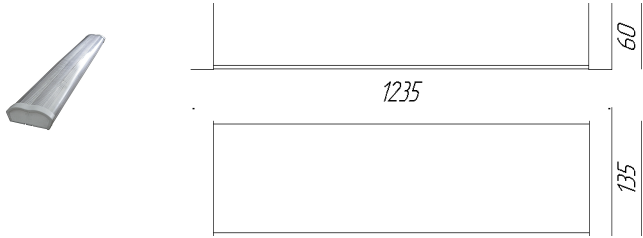

Basic parameters of LED light fixture

Product name	Light flux, lm	Power consumption, W	IP degree	Overall dimensions, mm	Weight, kg
Liniya-20 (SSPR-A-220-023-N/W-MCC1)	4400	40	IP20	1245x190x71	4,0
Liniya-12-1 (SSPR-A-220-043-N/W-MCC1)	4800	40		1230x138x55	3,2
Liniya-12 (SSPR-A-220-012-N/W-MCC)	5700	48		1270x64x34	1,2
Liniya-16 (SSPR-A-220-011-N/W-MCC)	2700	25	IP40	1200x235x40	2,5
Liniya-1-O-1 (SSPR-A-220-034-O-1-N/W-MCC)	3900	36		1200x200x40	3,3
Liniya-1-P-1 (SSPR-A-220-034-P-1-N/W-MCC)	4300			1200x200x40	3,3
Liniya-1-O (SSPR-A-220-034-O-N/W-MCC)	5300	48		1279x108x197	2,0
Liniya-1-P (SSPR-A-220-034-P-N,W-MCC)	5700	48		1245x147x108	2,7
Liniya-18 (SSPR-A-220-021-N,W-MCC1)	2600	24	IP65		
Liniya-19 (SSPR-A-220-022-N,W-MCC1)	4300	36			
Liniya-21 (SSPR-A-220-029-N,W-MCC1)	5700	48			

Overall dimensions of LED light fixture

Liniya-1-O/P

Liniya-1-O/P-1

Liniya-12/12-1

Liniya-16

Liniya-18

Liniya-21

JSC«Proton», 302040, Orel city, Leskova str., 19, tel./fax: (4862) 41-44-03
www.proton-orel.ru