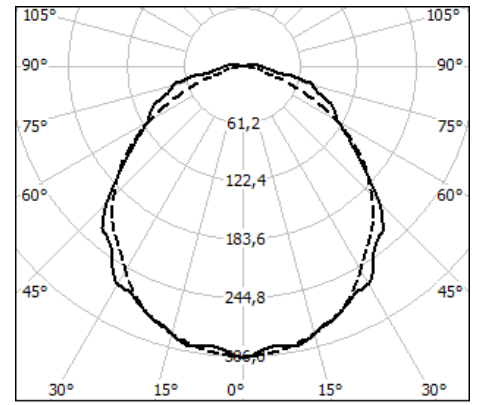

Basic parameters of LED light fixture

Product name	Light flux, lm	Power consumption, W	IP degree	Overall dimensions, mm	Weight, kg
Liniya-20 (SSPR-A-220-023-N/W-MCC1)	4400	40	IP20	1245x190x71	4,0
Liniya-12-1 (SSPR-A-220-043-N/W-MCC1)	4800	40		1230x138x55	3,2
Liniya-12 (SSPR-A-220-012-N/W-MCC)	5700	48		1270x64x34	1,2
Liniya-16 (SSPR-A-220-011-N/W-MCC)	2700	25	IP40	1200x235x40	2,5
Liniya-1-O-1 (SSPR-A-220-034-O-1-N/W-MCC)	3900	36		1200x200x40	3,3
Liniya-1-P-1 (SSPR-A-220-034-P-1-N/W-MCC)	4300			1200x200x40	3,3
Liniya-1-O (SSPR-A-220-034-O-N/W-MCC)	5300	48		1279x108x197	2,0
Liniya-1-P (SSPR-A-220-034-P-N,W-MCC)	5700	48		1245x147x108	2,7
Liniya-18 (SSPR-A-220-021-N,W-MCC1)	2600	24	IP65		
Liniya-19 (SSPR-A-220-022-N,W-MCC1)	4300	36			
Liniya-21 (SSPR-A-220-029-N,W-MCC1)	5700	48			

Light Distribution Curve

cd/km
 — C0 - C180 - - C90 - C270

A – cosine
 Liniya-1-O/P, 1-O/P-1

cd/km
 — C0 - C180 - - C90 - C270

A – cosine
 Liniya-12, 12-1, 16, 18, 19, 21

cd/km
 — C0 - C180 - - C90 - C270

A – cosine
 Liniya-20

Overall dimensions of LED light fixture

Liniya-1-O/P

Liniya-1-O/P-1

Liniya-12/12-1

Liniya-16

Liniya-18

Liniya-21

JSC«Proton», 302040, Orel city, Leskova str., 19, tel./fax: (4862) 41-44-03
www.proton-orel.ru