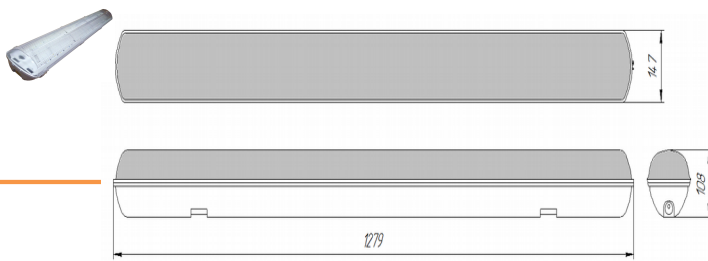

Basic parameters of LED light fixture

Product name	Light flux, lm	Power consumption, W	IP degree	Overall dimensions, mm	Weight, kg
Liniya-20 (SSPR-A-220-023-N/W-MCC1)	4400	40	IP20	1245x190x71	4,0
Liniya-12-1 (SSPR-A-220-043-N/W-MCC1)	4800	40		1230x138x55	3,2
Liniya-12 (SSPR-A-220-012-N/W-MCC)	5700	48		1270x64x34	1,2
Liniya-16 (SSPR-A-220-011-N/W-MCC)	2700	25	IP40	1200x235x40	2,5
Liniya-1-O-1 (SSPR-A-220-034-O-1-N/W-MCC)	3900	36		1200x200x40	3,3
Liniya-1-P-1 (SSPR-A-220-034-P-1-N/W-MCC)	4300			1200x200x40	3,3
Liniya-1-O (SSPR-A-220-034-O-N/W-MCC)	5300	48		1279x108x197	2,0
Liniya-1-P (SSPR-A-220-034-P-N,W-MCC)	5700	48		1245x147x108	2,7
Liniya-18 (SSPR-A-220-021-N,W-MCC1)	2600	24	IP65		
Liniya-19 (SSPR-A-220-022-N,W-MCC1)	4300	36			
Liniya-21 (SSPR-A-220-029-N,W-MCC1)	5700	48			

Overall dimensions of LED light fixture

Liniya-1-O/P

Liniya-1-O/P-1

Liniya-12/12-1

Liniya-16

Liniya-18

Liniya-21

JSC«Proton», 302040, Orel city, Leskova str., 19, tel./fax: (4862) 41-44-03
www.proton-orel.ru