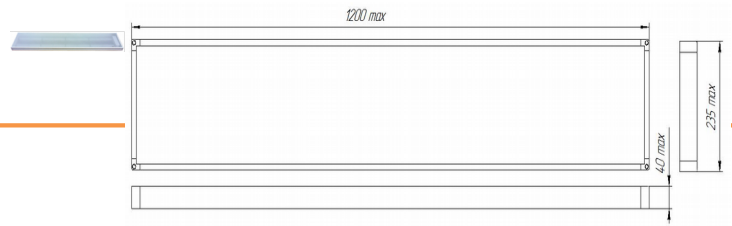

Basic parameters of LED light fixture

Product name	Light flux, lm	Power consumption, W	IP degree	Overall dimensions, mm	Weight, kg
Liniya-20 (SSPR-A-220-023-N/W-MCC1)	4400	40	IP20	1245x190x71	4,0
Liniya-12-1 (SSPR-A-220-043-N/W-MCC1)	4800	40		1230x138x55	3,2
Liniya-12 (SSPR-A-220-012-N/W-MCC)	5700	48		1270x64x34	1,2
Liniya-16 (SSPR-A-220-011-N/W-MCC)	2700	25	IP40	1200x235x40	2,5
Liniya-1-O-1 (SSPR-A-220-034-O-1-N/W-MCC)	3900	36		1200x200x40	3,3
Liniya-1-P-1 (SSPR-A-220-034-P-1-N/W-MCC)	4300			1200x200x40	3,3
Liniya-1-O (SSPR-A-220-034-O-N/W-MCC)	5300	48		1279x108x197	2,0
Liniya-1-P (SSPR-A-220-034-P-N,W-MCC)	5700	48		1245x147x108	2,7
Liniya-18 (SSPR-A-220-021-N,W-MCC1)	2600	24	IP65		
Liniya-19 (SSPR-A-220-022-N,W-MCC1)	4300	36			
Liniya-21 (SSPR-A-220-029-N,W-MCC1)	5700	48			

Overall dimensions of LED light fixture

Liniya-1-O/P

Liniya-1-O/P-1

Liniya-12/12-1

Liniya-16

Liniya-18

Liniya-21

JSC«Proton», 302040, Orel city, Leskova str., 19, tel./fax: (4862) 41-44-03
www.proton-orel.ru