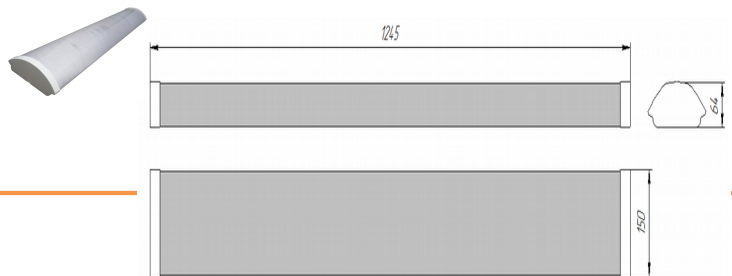

Basic parameters of LED light fixture

Product name	Light flux, lm	Power consumption, W	IP degree	Overall dimensions, mm	Weight, kg
Liniya-20 (SSPR-A-220-023-N/W-MCC1)	4400	40	IP20	1245x190x71	4,0
Liniya-12-1 (SSPR-A-220-043-N/W-MCC1)	4800	40		1230x138x55	3,2
Liniya-12 (SSPR-A-220-012-N/W-MCC)	5700	48		1270x64x34	1,2
Liniya-16 (SSPR-A-220-011-N/W-MCC)	2700	25	IP40	1200x235x40	2,5
Liniya-1-O-1 (SSPR-A-220-034-O-1-N/W-MCC)	3900	36		1200x200x40	3,3
Liniya-1-P-1 (SSPR-A-220-034-P-1-N/W-MCC)	4300			1200x200x40	3,3
Liniya-1-O (SSPR-A-220-034-O-N/W-MCC)	5300	48		1279x108x197	2,0
Liniya-1-P (SSPR-A-220-034-P-N,W-MCC)	5700	48		1245x147x108	2,7
Liniya-18 (SSPR-A-220-021-N,W-MCC1)	2600	24	IP65		
Liniya-19 (SSPR-A-220-022-N,W-MCC1)	4300	36			
Liniya-21 (SSPR-A-220-029-N,W-MCC1)	5700	48			

Overall dimensions of LED light fixture

Liniya-1-O/P

Liniya-1-O/P-1

Liniya-12/12-1

Liniya-16

Liniya-18

Liniya-21

JSC«Proton», 302040, Orel city, Leskova str., 19, tel./fax: (4862) 41-44-03
www.proton-orel.ru