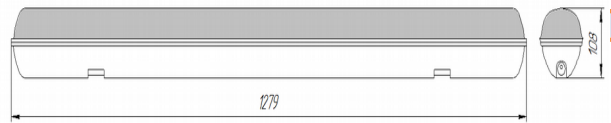

Basic parameters of LED light fixture

Product name	Light flux, lm	Power consumption, W	IP degree	Overall dimensions, mm	Weight, kg
Liniya-20 (SSPR-A-220-023-N/W-MCC1)	4400	40	IP20	1245x190x71	4,0
Liniya-12-1 (SSPR-A-220-043-N/W-MCC1)	4800	40		1230x138x55	3,2
Liniya-12 (SSPR-A-220-012-N/W-MCC)	5700	48		1270x64x34	1,2
Liniya-16 (SSPR-A-220-011-N/W-MCC)	2700	25	IP40	1200x235x40	2,5
Liniya-1-O-1 (SSPR-A-220-034-O-1-N/W-MCC)	3900	36		1200x200x40	3,3
Liniya-1-P-1 (SSPR-A-220-034-P-1-N/W-MCC)	4300			1200x200x40	3,3
Liniya-1-O (SSPR-A-220-034-O-N/W-MCC)	5300	48		1279x108x197	2,0
Liniya-1-P (SSPR-A-220-034-P-N,W-MCC)	5700	48		1245x147x108	2,7
Liniya-18 (SSPR-A-220-021-N,W-MCC1)	2600	24	IP65		
Liniya-19 (SSPR-A-220-022-N,W-MCC1)	4300	36			
Liniya-21 (SSPR-A-220-029-N,W-MCC1)	5700	48			

Overall dimensions of LED light fixture

Liniya-1-O/P

Liniya-1-O/P-1

Liniya-12/12-1

Liniya-16

Liniya-18

Liniya-21

JSC«Proton», 302040, Orel city, Leskova str., 19, tel./fax: (4862) 41-44-03
www.proton-orel.ru