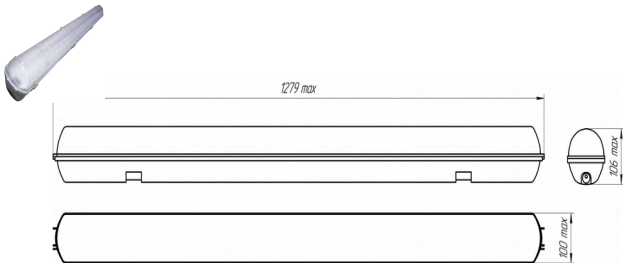

Basic parameters of LED light fixture

Product name	Light flux, lm	Power consumption, W	IP degree	Overall dimensions, mm	Weight, kg
Liniya-20 (SSPR-A-220-023-N/W-MCC1)	4400	40	IP20	1245x190x71	4,0
Liniya-12-1 (SSPR-A-220-043-N/W-MCC1)	4800	40		1230x138x55	3,2
Liniya-12 (SSPR-A-220-012-N/W-MCC)	5700	48		1270x64x34	1,2
Liniya-16 (SSPR-A-220-011-N/W-MCC)	2700	25	IP40	1200x235x40	2,5
Liniya-1-O-1 (SSPR-A-220-034-O-1-N/W-MCC)	3900	36		1200x200x40	3,3
Liniya-1-P-1 (SSPR-A-220-034-P-1-N/W-MCC)	4300			1200x200x40	3,3
Liniya-1-O (SSPR-A-220-034-O-N/W-MCC)	5300	48		1279x108x197	2,0
Liniya-1-P (SSPR-A-220-034-P-N,W-MCC)	5700	48		1245x147x108	2,7
Liniya-18 (SSPR-A-220-021-N,W-MCC1)	2600	24	IP65		
Liniya-19 (SSPR-A-220-022-N,W-MCC1)	4300	36			
Liniya-21 (SSPR-A-220-029-N,W-MCC1)	5700	48			

Overall dimensions of LED light fixture

Liniya-1-O/P

Liniya-1-O/P-1

Liniya-12/12-1

Liniya-16

Liniya-18

Liniya-21

JSC«Proton», 302040, Orel city, Leskova str., 19, tel./fax: (4862) 41-44-03
www.proton-orel.ru