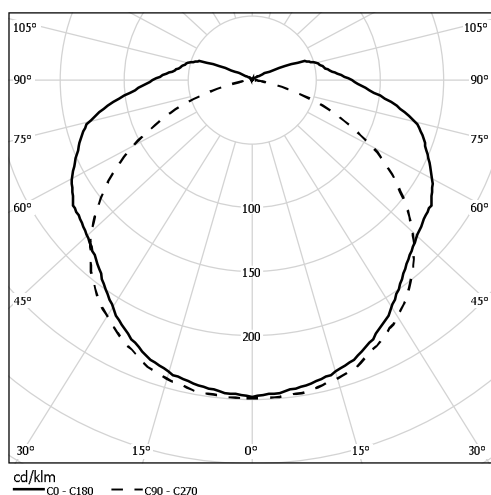

Основные параметры светильников

Наименование	Световой поток в рабочем / аварийном режиме, лм	Потребляемая мощность, Вт	Степень защиты	Габаритные размеры (L_{max}×Ш×В), мм	Масса, кг
Спектр-50А (ССО-А-220-050-01-Н-УХЛ1)	4500 / 500	60	IP65	635×180×110	2,1

Общие параметры светильников

Напряжение питания переменного тока, В	от 140 до 265
Номинальная частота, Гц	50±10%
Тип крепления	накладной
Диапазон рабочих температур, °С	от - 0 до + 50
Цвет свечения	белый
Цветовая температура свечения, К	4500÷5500
Климатическое исполнение по ГОСТ 15150	УХЛ1
Класс защиты от поражения электрическим током по МЭК 60598-1, раздел 8	I
Время работы в аварийном режиме, часов, не менее	1
Аккумуляторная батарея	встроенная
Гарантийный срок эксплуатации, лет	5
Срок службы, часов	100000

Кривые силы света

Габаритные размеры светильника	Крепление светильника
	Возможно крепление на растяжках